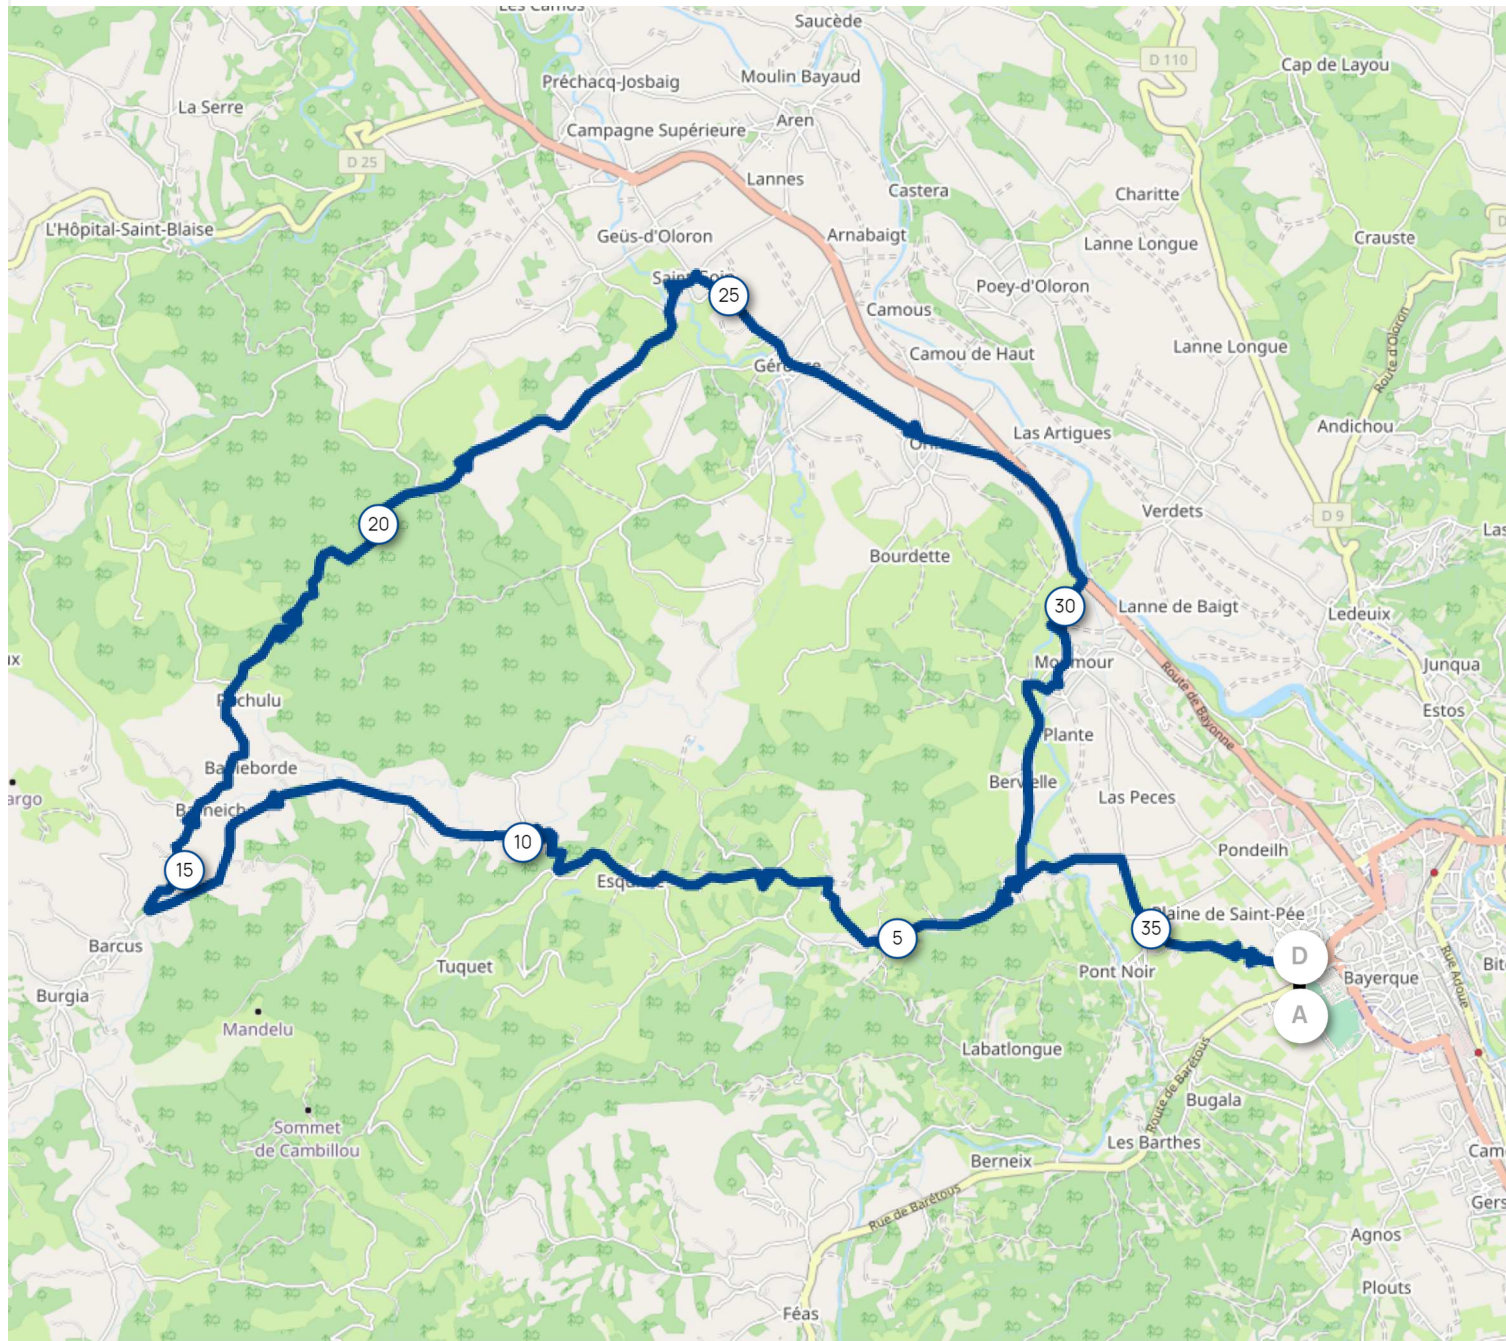

Distance  
**36.77 km**

Dénivelé +  
**365 m**

Dénivelé -  
**365 m**

Altitude min.  
**174 m**

Altitude max.  
**290 m**

Le droit de reproduction est strictement réservé à un usage personnel et privé. Lors de la pratique de votre activité, veuillez à respecter les propriétés et chemins privés et assurez-vous de la praticabilité du parcours.