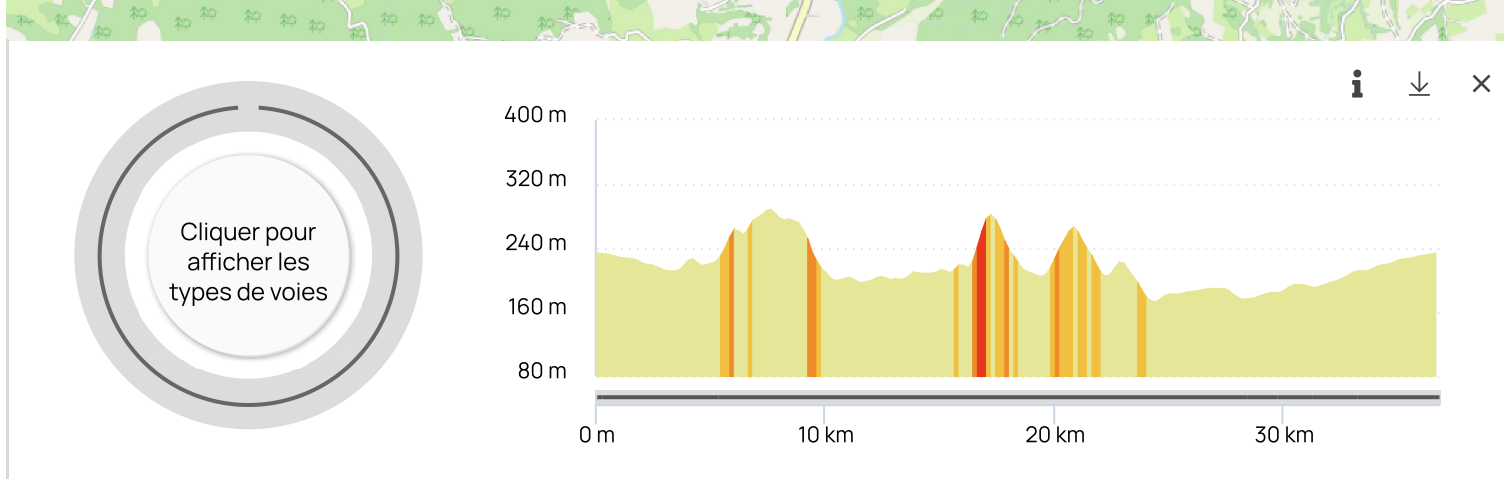

Distance  
**36.77 km**

Dénivelé +  
**365 m**

Dénivelé -  
**365 m**

Altitude min.  
**174 m**

Altitude max.  
**290 m**

Le droit de reproduction est strictement réservé à un usage personnel et privé. Lors de la pratique de votre activité, veuillez à respecter les propriétés et chemins privés et assurez-vous de la praticabilité du parcours.