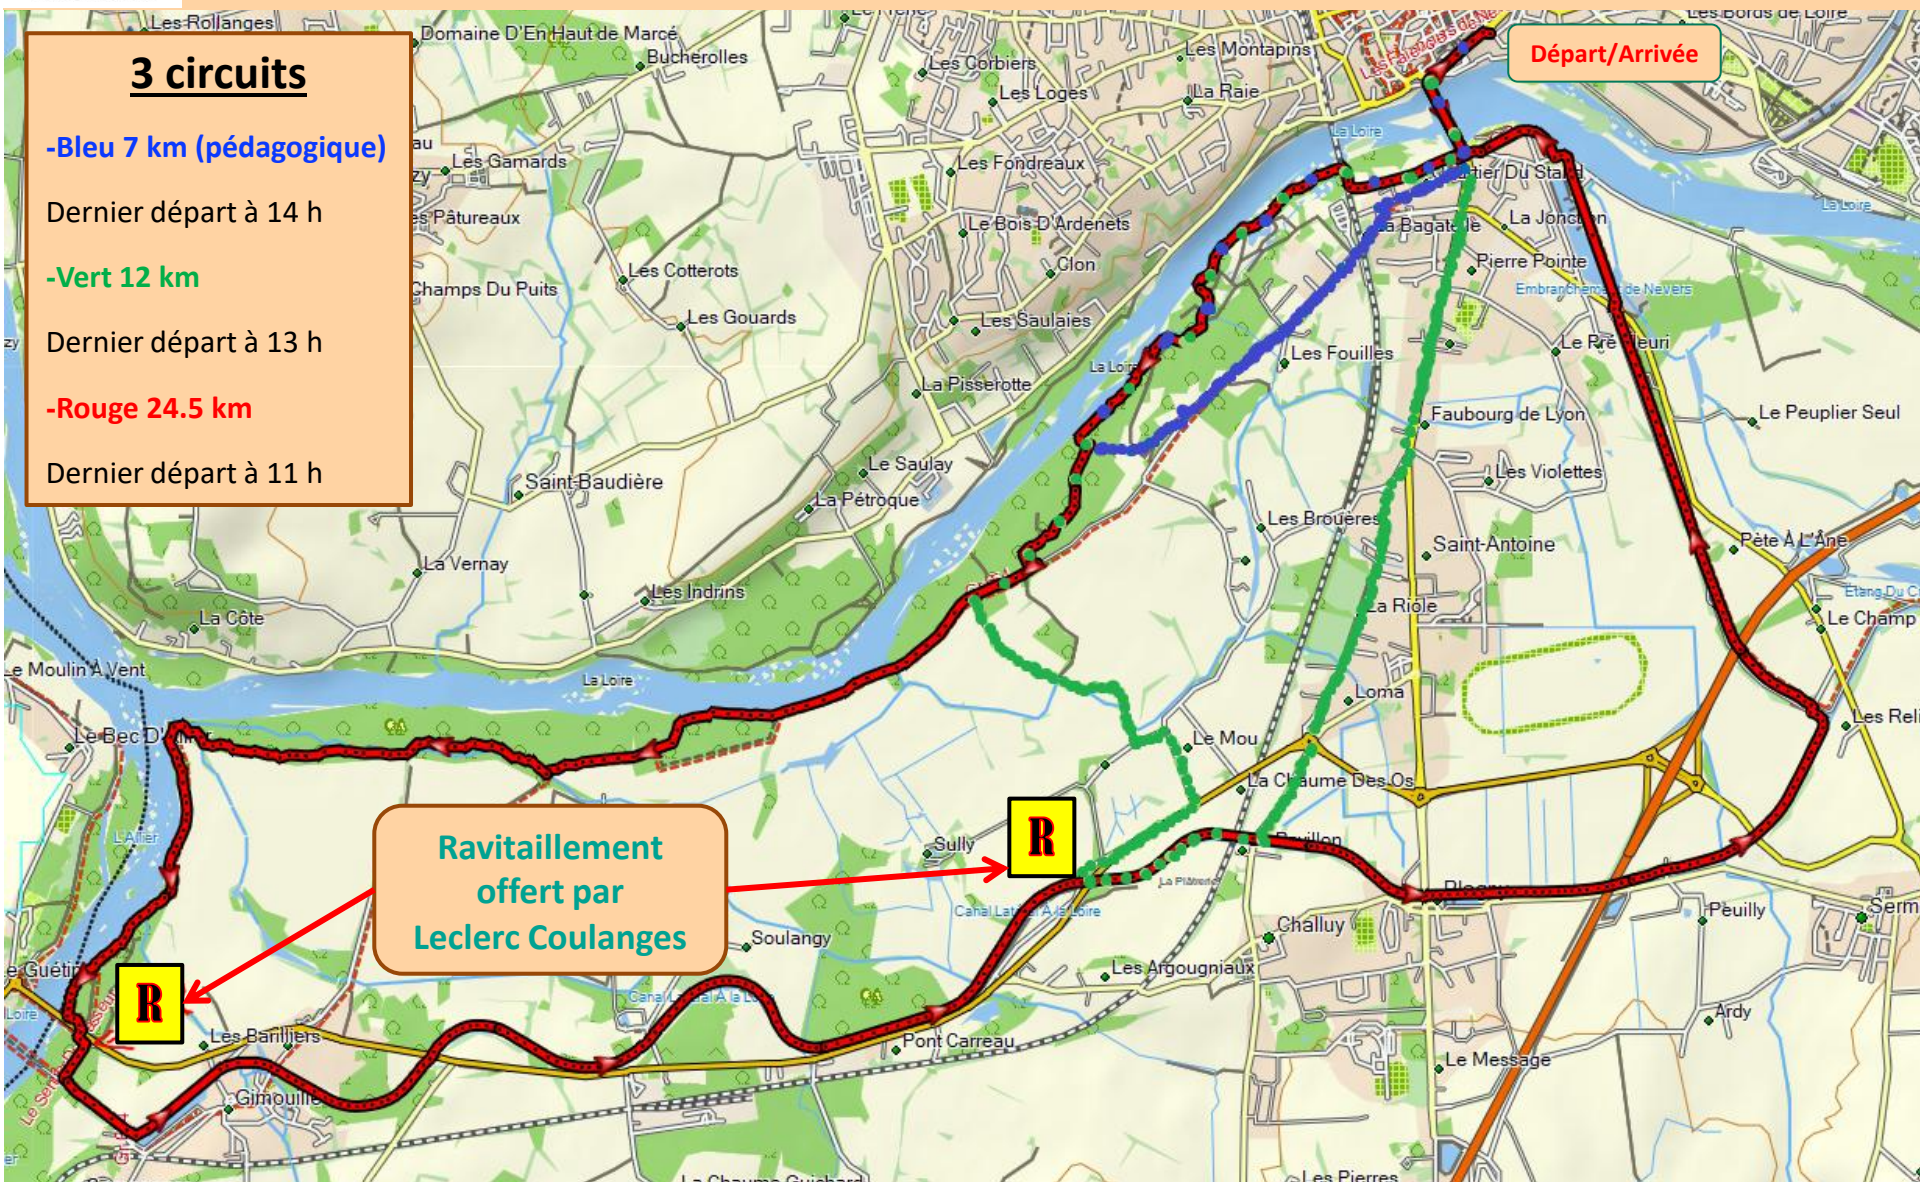

## 3 circuits

**-Bleu 7 km (pédagogique)**

Dernier départ à 14 h

**-Vert 12 km**

Dernier départ à 13 h

**-Rouge 24.5 km**

Dernier départ à 11 h

Départ/Arrivée