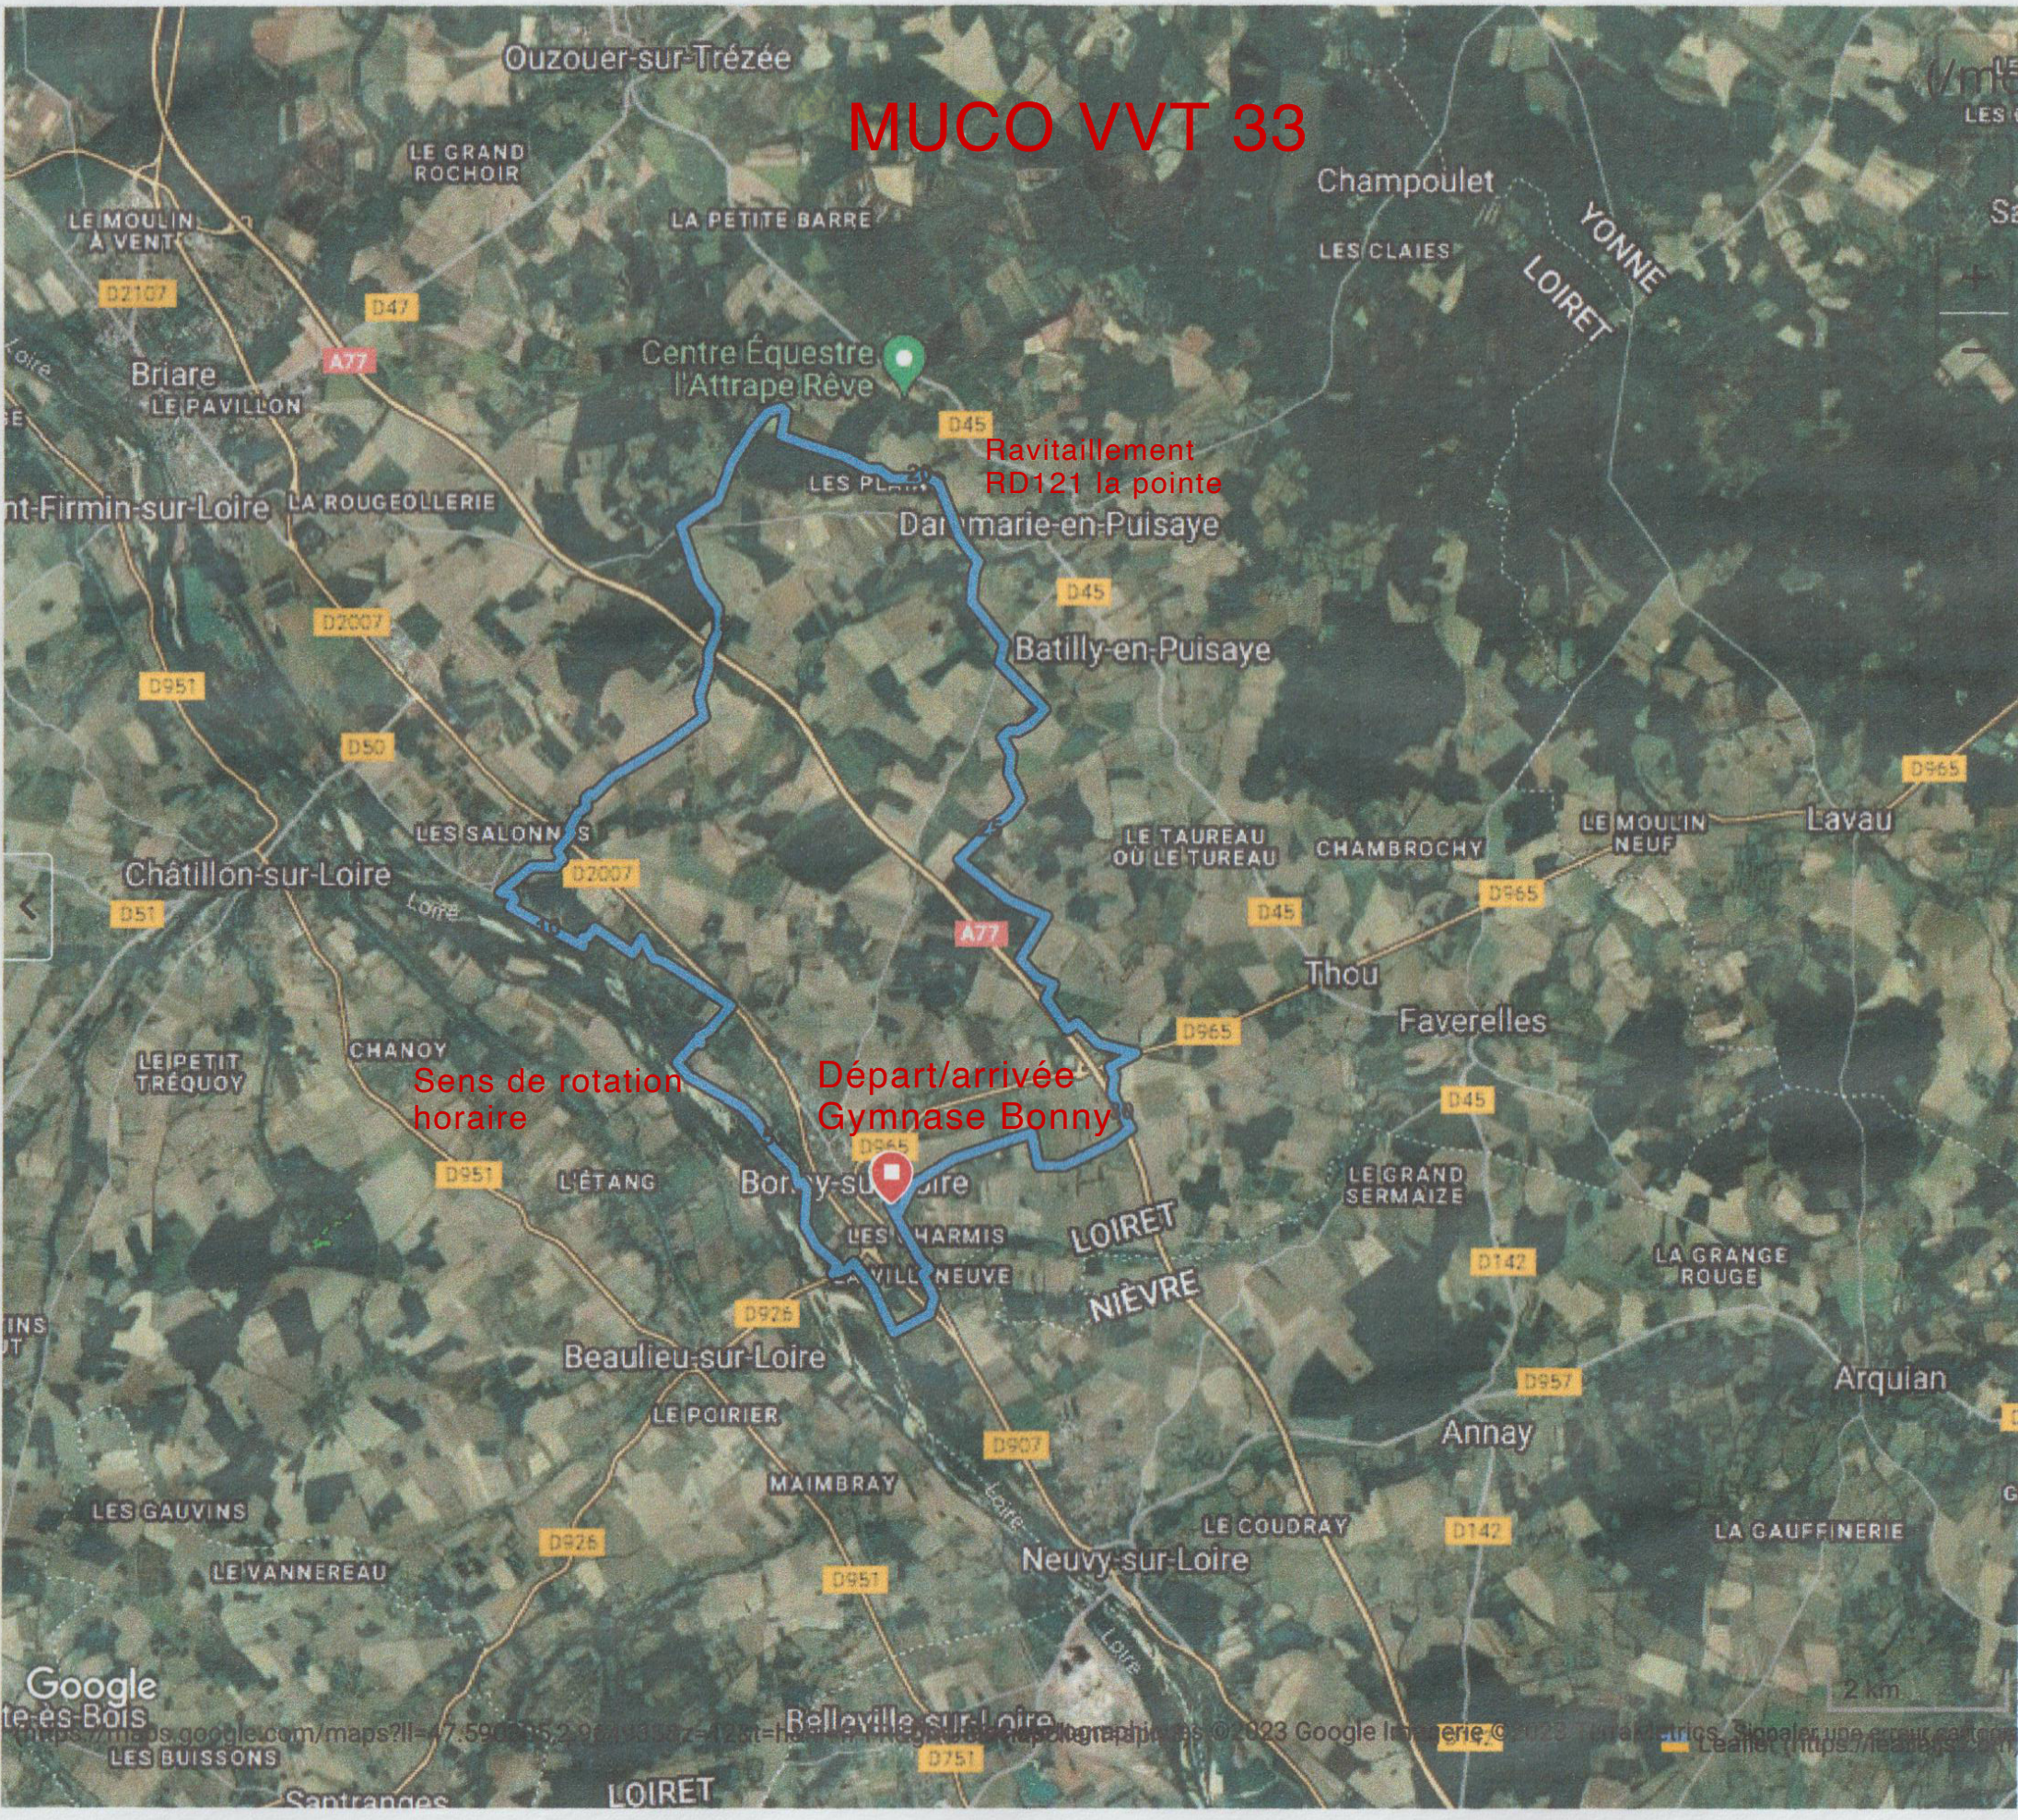

MUCO VVT 33

Sens de rotation
horaire

Départ/arrivée
Gymnase Bonny

Ravitaillement
RD121 la pointe