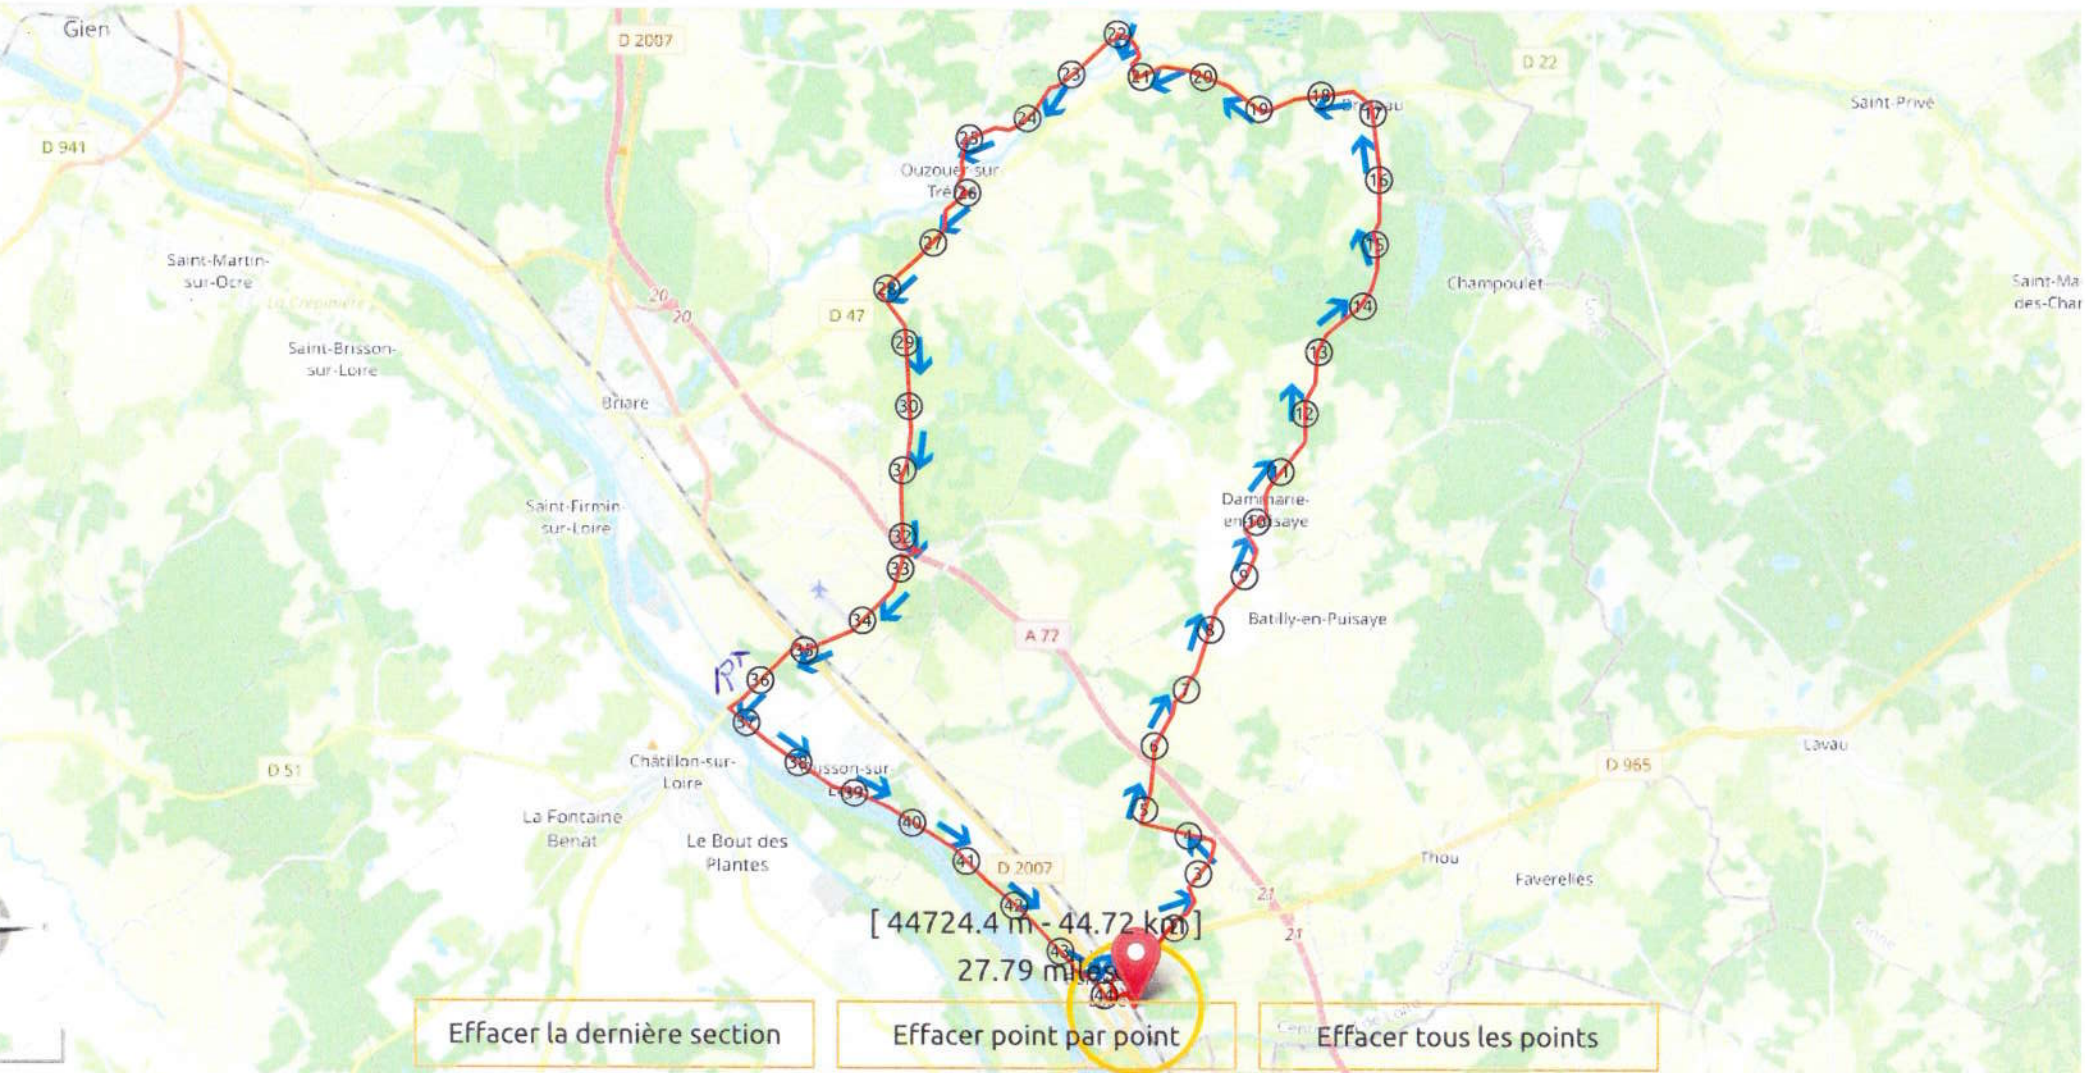

Sauvegarder le parcours

[ 44724.4 m - 44.72 km ]  
27.79 miles