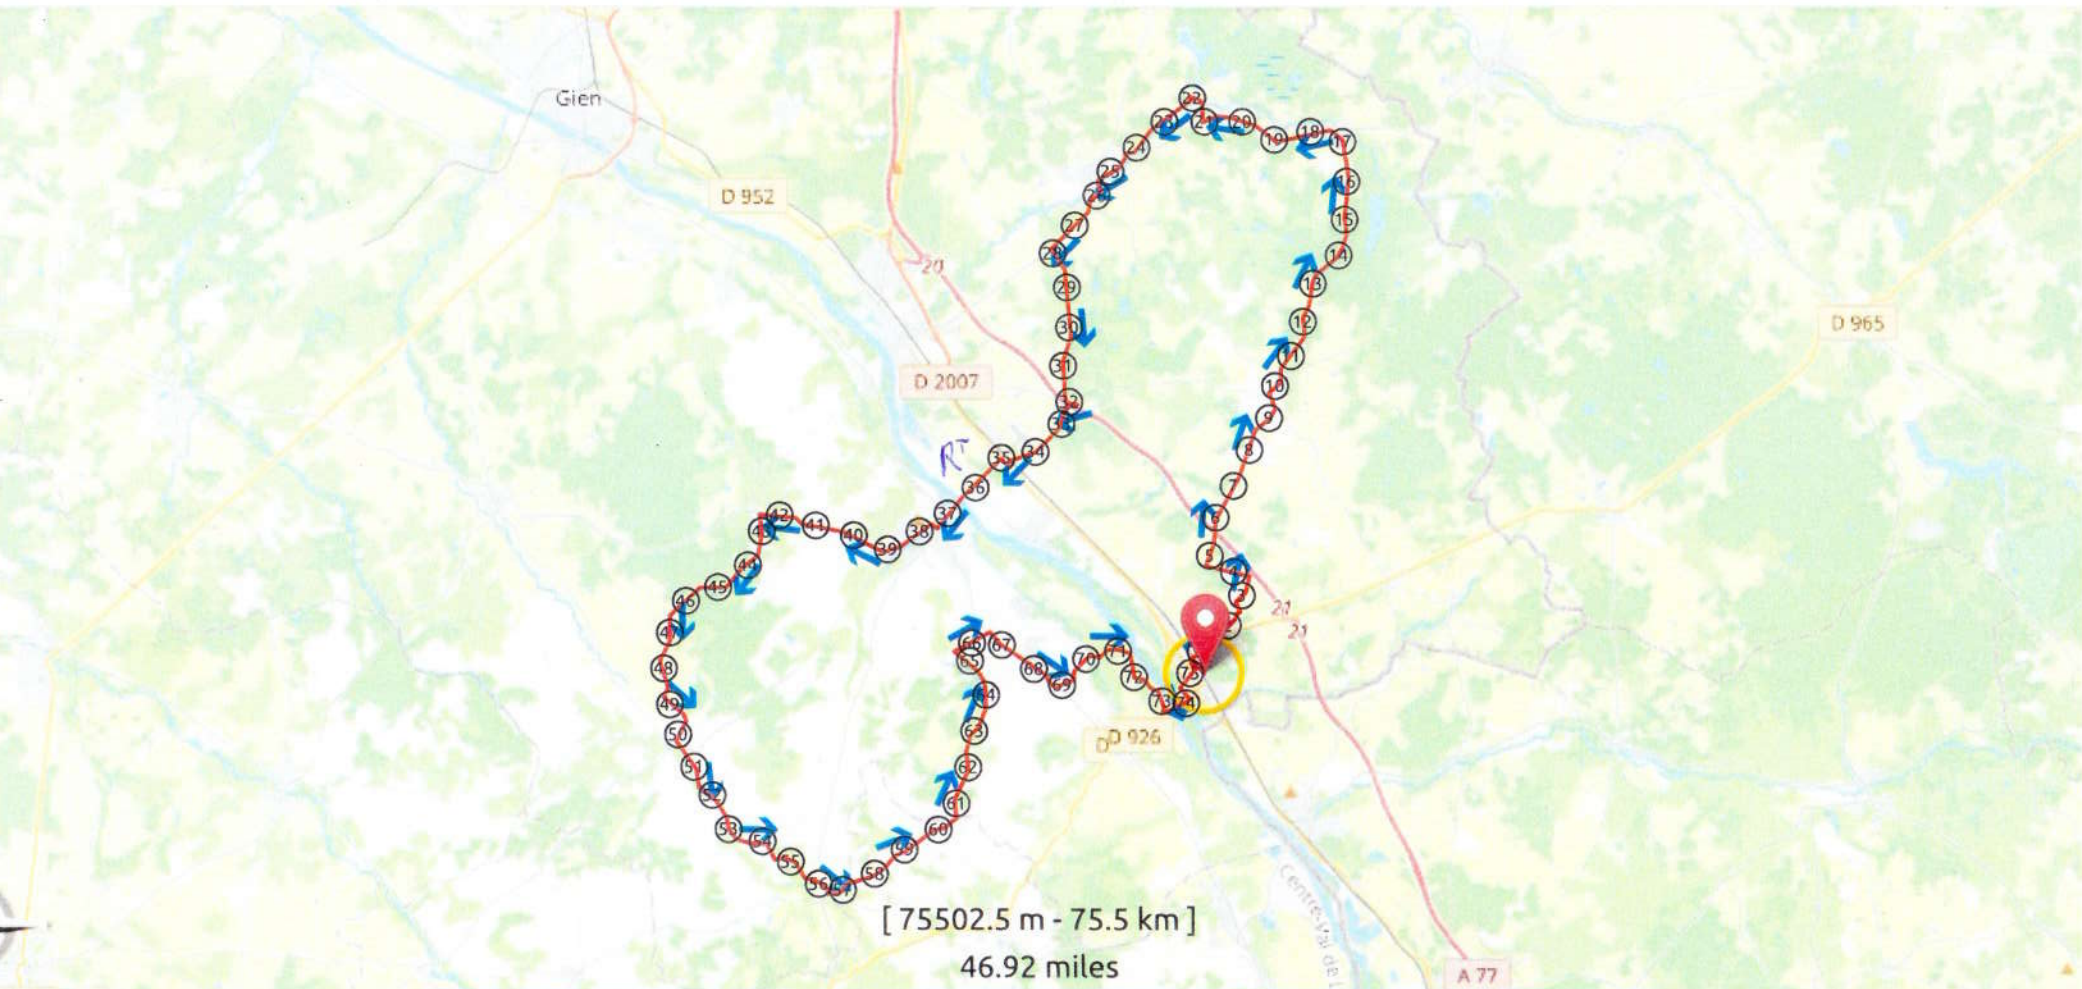

Sauvegarder le parcours

[75502.5 m - 75.5 km]
46.92 miles

Effacer la dernière section

Effacer point par point

Effacer tous les points

Leaflet (<https://leafletjs.com>) | Service © openrouteservice.org (<https://openrouteservice.org/>) | Map data © OpenStreetMap (<http://www.openstreetmap.org>)